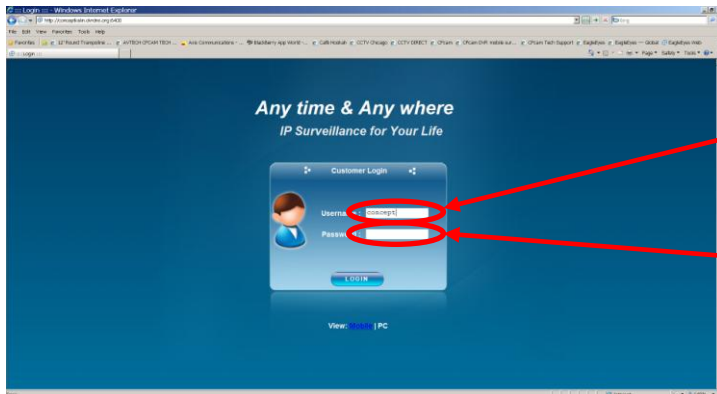

Bienvenue !

Votre pitou n'est pas là ! .... c'est qu'il fait une autre activité ... revenez plus tard ou faite nous savoir l'heure de votre visite soit par e-mail ou par téléphone.

Caméra ouverte de 11 heure à 15 heure (1 heure maximum)
L'équipe de Concept Kalin

Avec votre PC

CLIQUER SUR : <http://conceptkalin.dvrdns.org:6100>