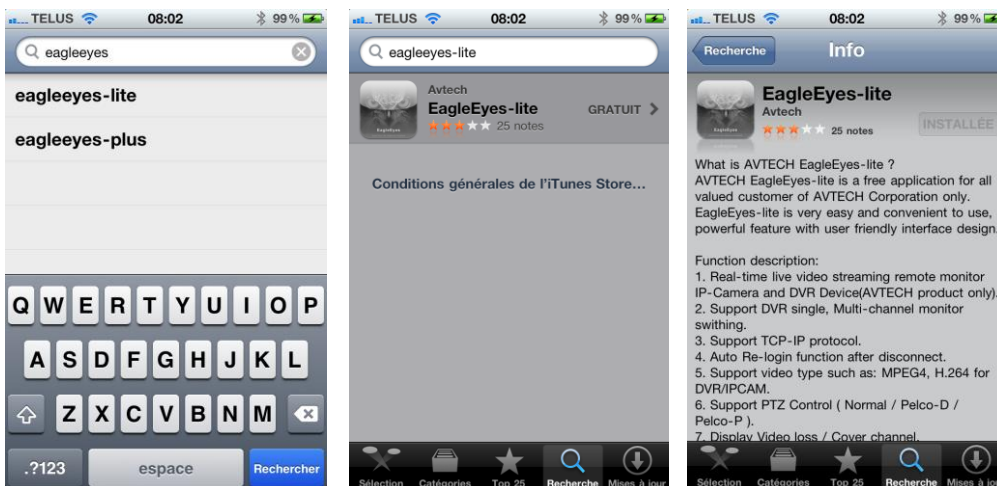

Avec votre PC

CLIQUER SUR : <http://conceptkalin.dvrdns.org:6100>

User name: concept

Password: kalin

POUR iPhone®, iPodTouch® et iPad® (version HD)

Recherchez la version gratuite dans l'applestore, et téléchargez dans votre appareil.

- Démarrez l'application
- Appuyez sur l'icône « + » en bas à gauche et une nouvelle page s'ouvrira.

Vous devez configurer les informations suivantes :

Entrez les infos suivantes

Field	Value
Titre	Numericom
Adresse IP	conceptkalin.dvrDNS...
Port	6100
Nom d'utilisateur	concept
M. passe	●●●●
Obt type	Inconnu
Option	Audio: CH1, Qualité: MEILLEUR